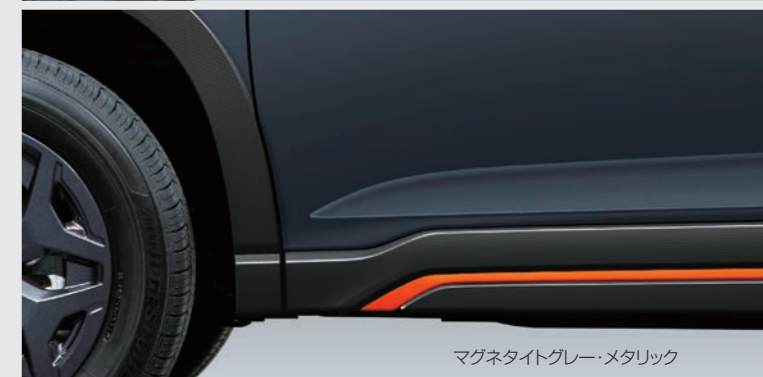

# BODY COLORS

[Touring / Premium / Advance]

ホライゾンブルー・パール

アイスシルバー・メタリック

クリスタルホワイト・パール(33,000円高・消費税10%込)

セピアブロンズ・メタリック

ジャスパーグリーン・メタリック

マグネタイトグレー・メタリック

# BODY COLORS

[X-BREAK]

アイスシルバー・メタリック

クリスタルホワイト・パール(33,000円高・消費税10%込)

マグネタイトグレー・メタリック

クリスタルブラック・シリカ

At [www.Subaru-Impreza.com](http://www.Subaru-Impreza.com) you will find everything about SUBARU. It is the largest database about the best cars in the world.