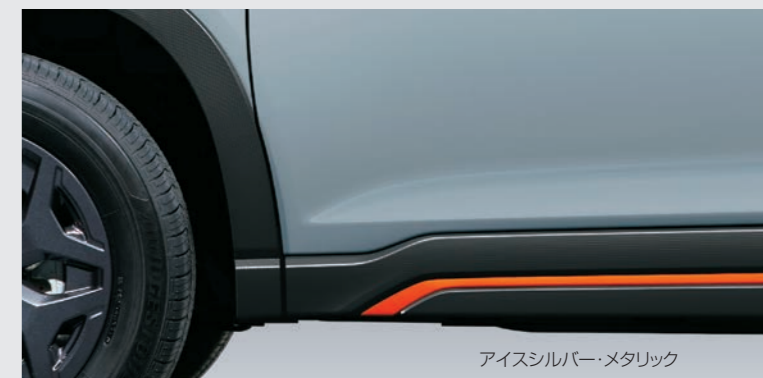

# BODY COLORS

[Touring / Premium / Advance]

ホライゾンブルー・パール

アイスシルバー・メタリック

クリスタルホワイト・パール(33,000円高・消費税10%込)

セピアブロンズ・メタリック

ジャスパーグリーン・メタリック

マグネタイトグレー・メタリック

ダークブルー・パール

クリムゾンレッド・パール(33,000円高・消費税10%込)

クリスタルブラック・シリカ

写真はAdvance ルーフレール[ローホール(シルバー加飾)付]はメーカー装着オプション

# BODY COLORS

[X-BREAK]

アイスシルバー・メタリック

クリスタルホワイト・パール(33,000円高・消費税10%込)

マグネタイトグレー・メタリック

クリスタルブラック・シリカ

At [www.Subaru-Impreza.com](http://www.Subaru-Impreza.com) you will find everything about SUBARU. It is the largest database about the best cars in the world.